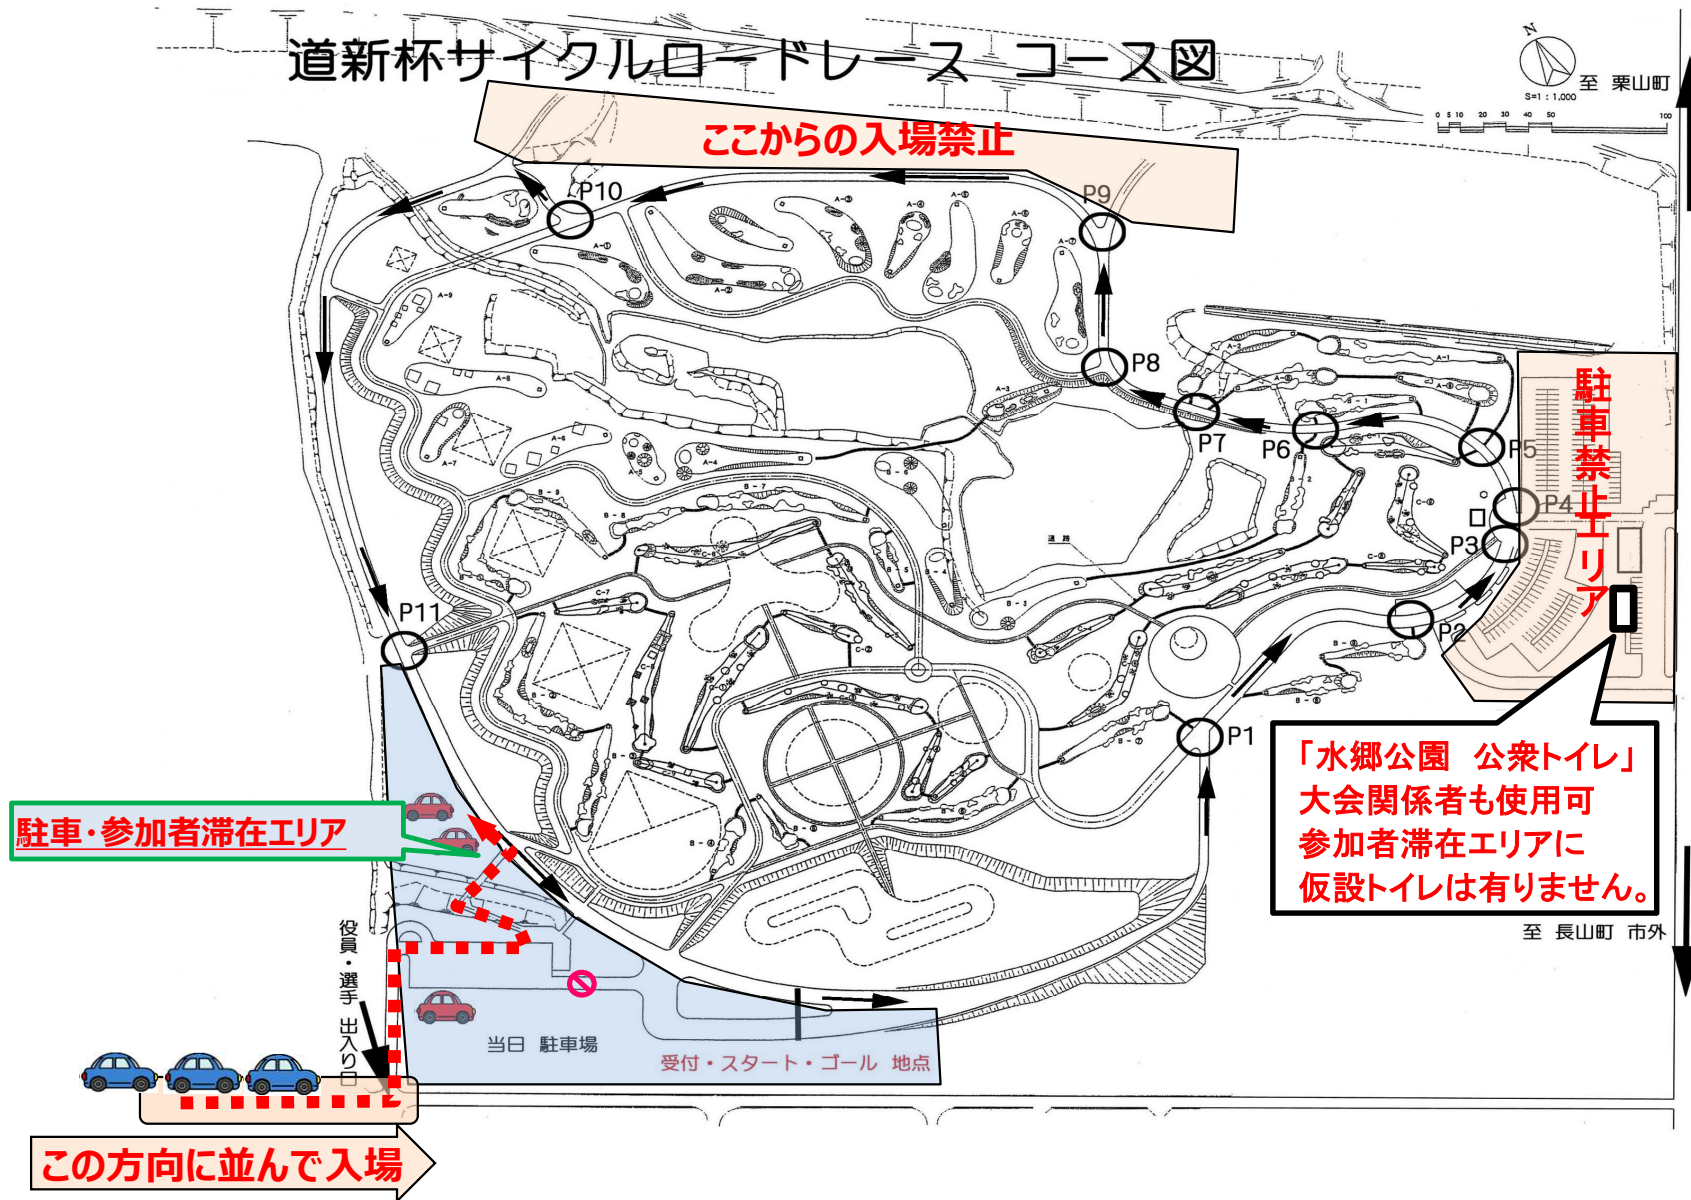

# 道新杯サイクルロードレース コース図

ここからの入場禁止

駐車・参加者滞在エリア

「水郷公園 公衆トイレ」  
大会関係者も使用可  
参加者滞在エリアに  
仮設トイレは有りません。

駐車禁止エリア

この方向に並んで入場

役員・選手 出入口

当日 駐車場

受付・スタート・ゴール 地点

至 長山町 市外

至 栗山町  
S=1:1,000